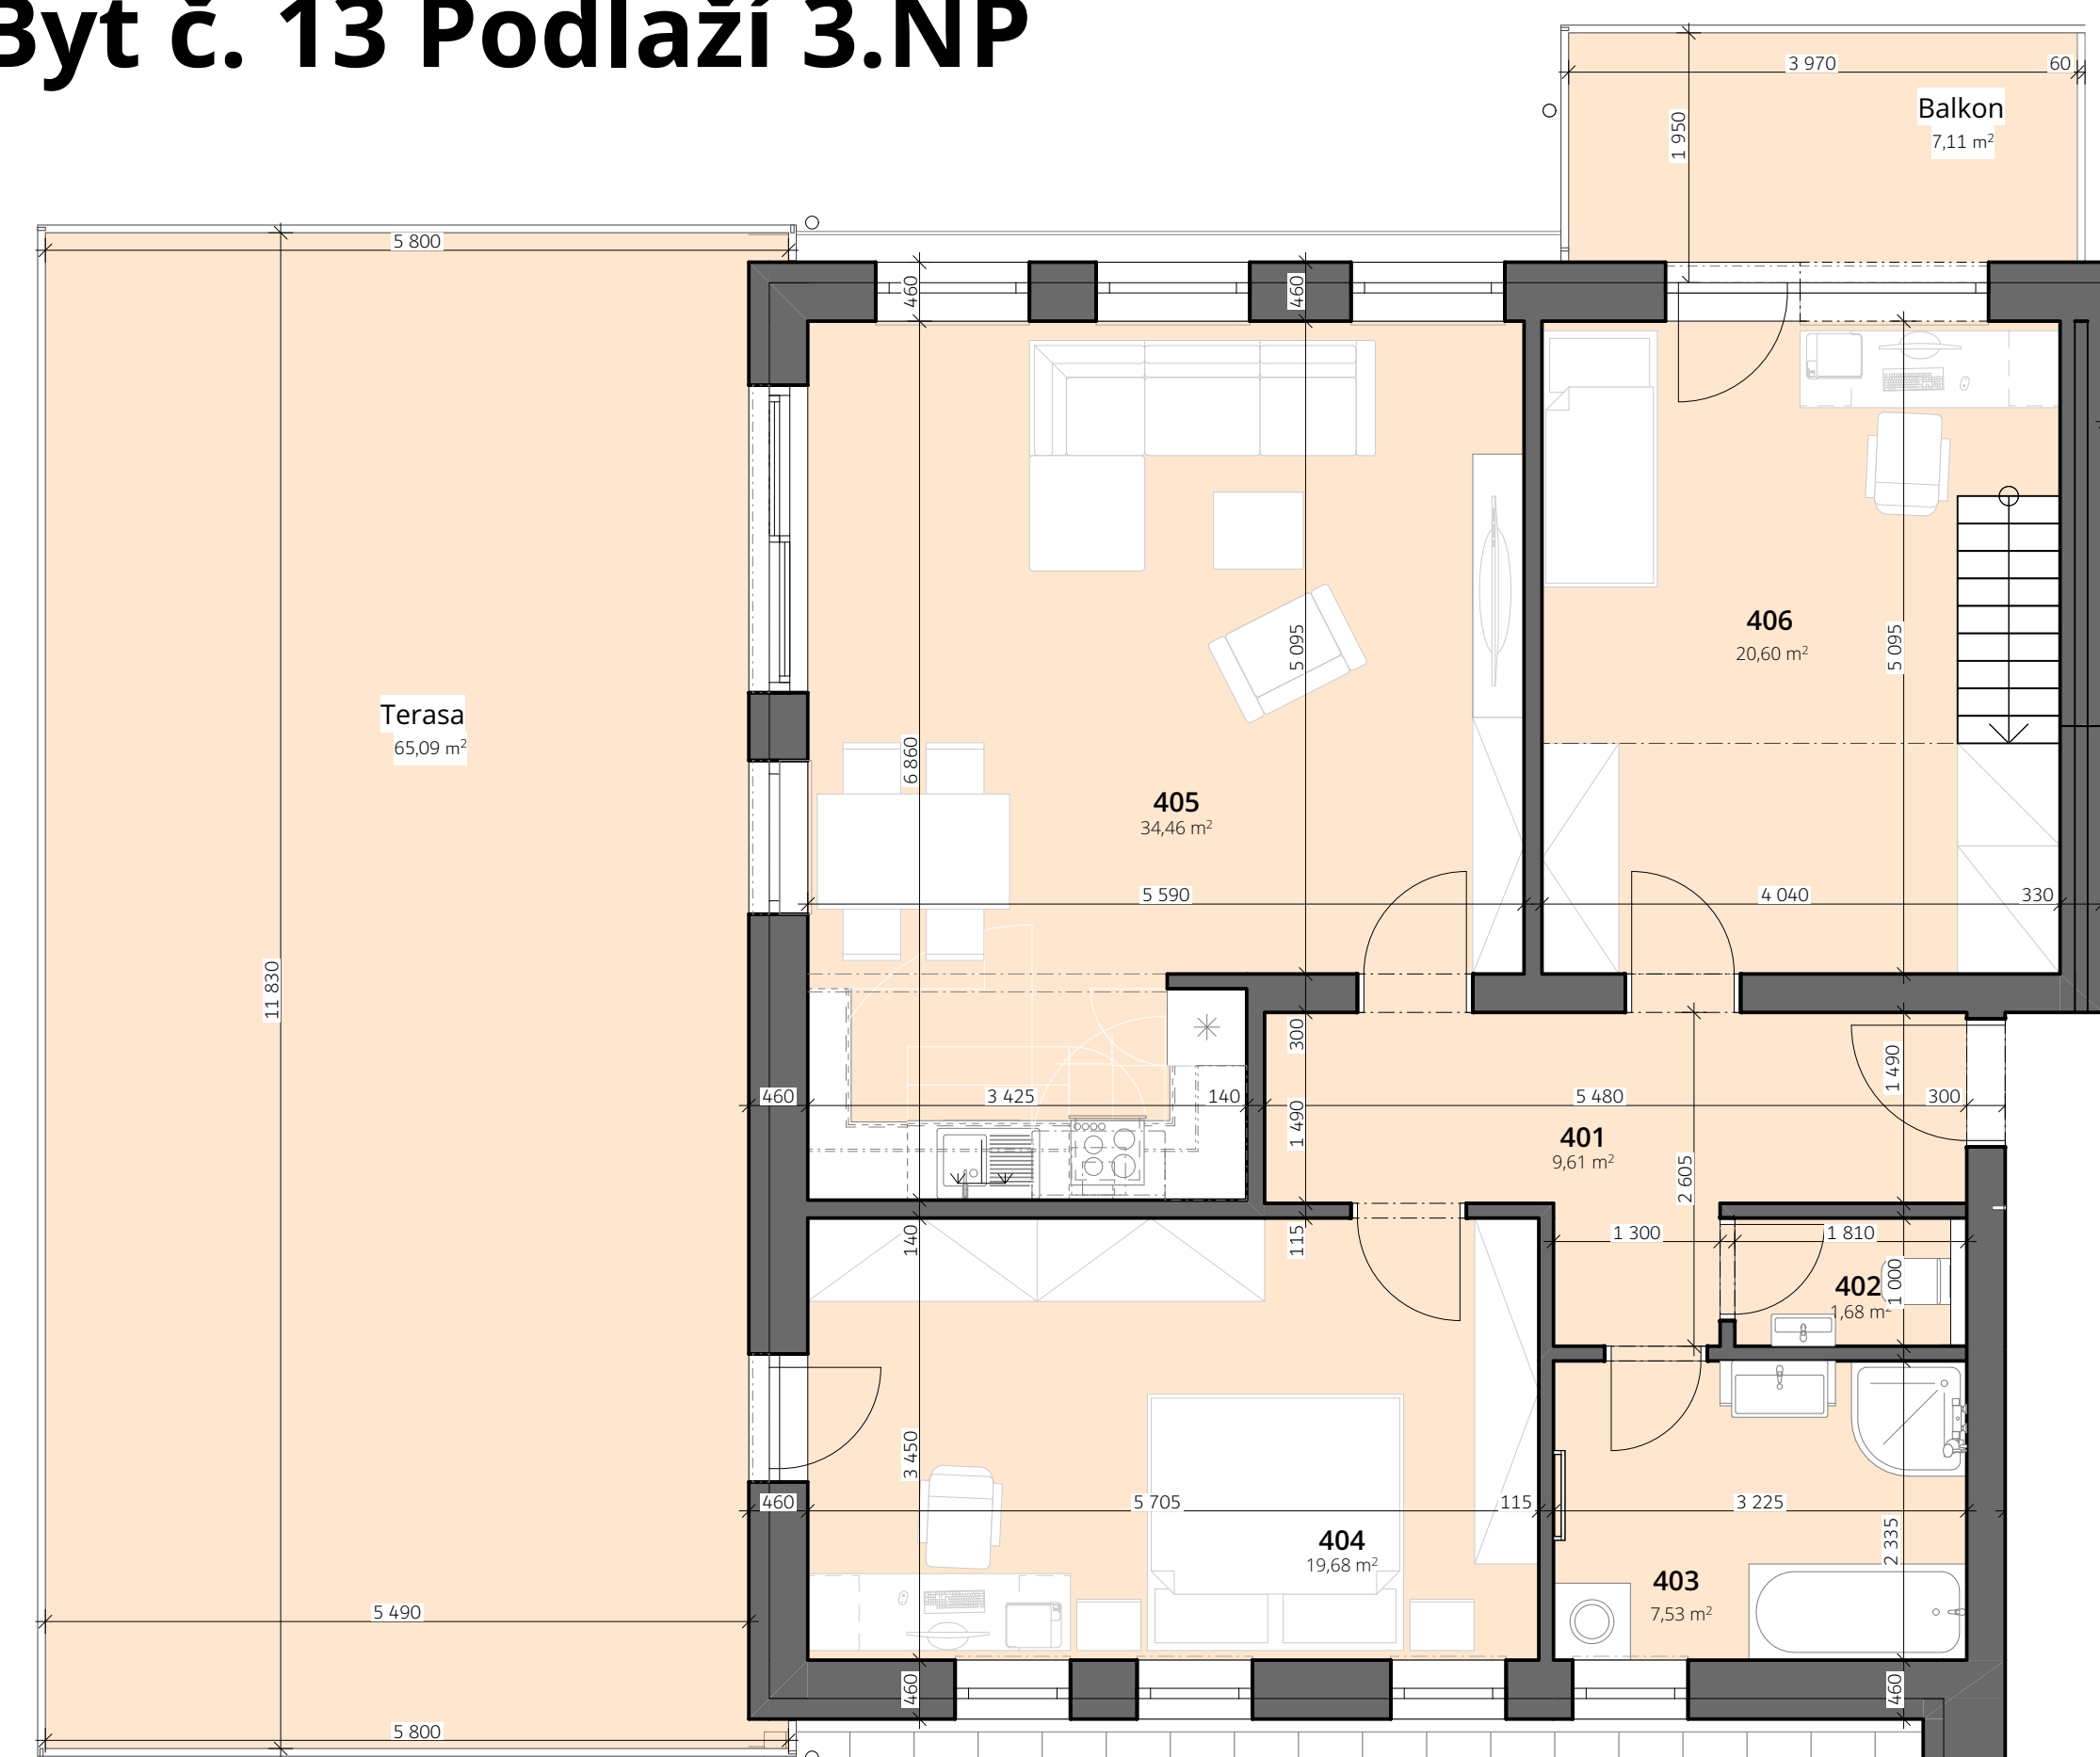

Byt č. 13 Podlaží 3.NP

Tabulka místností		
Č.	Název místnosti	Plocha [m ²]
401	Chodba	9,61
402	WC	1,68
403	Koupelna	7,53
404	Ložnice s pracovním	19,68
405	Obývací pokoj+ jídelna + KK	34,46
406	Pokoj	21,56
		94,52 m²
	Balkon	7,11
	Terasa	65,09