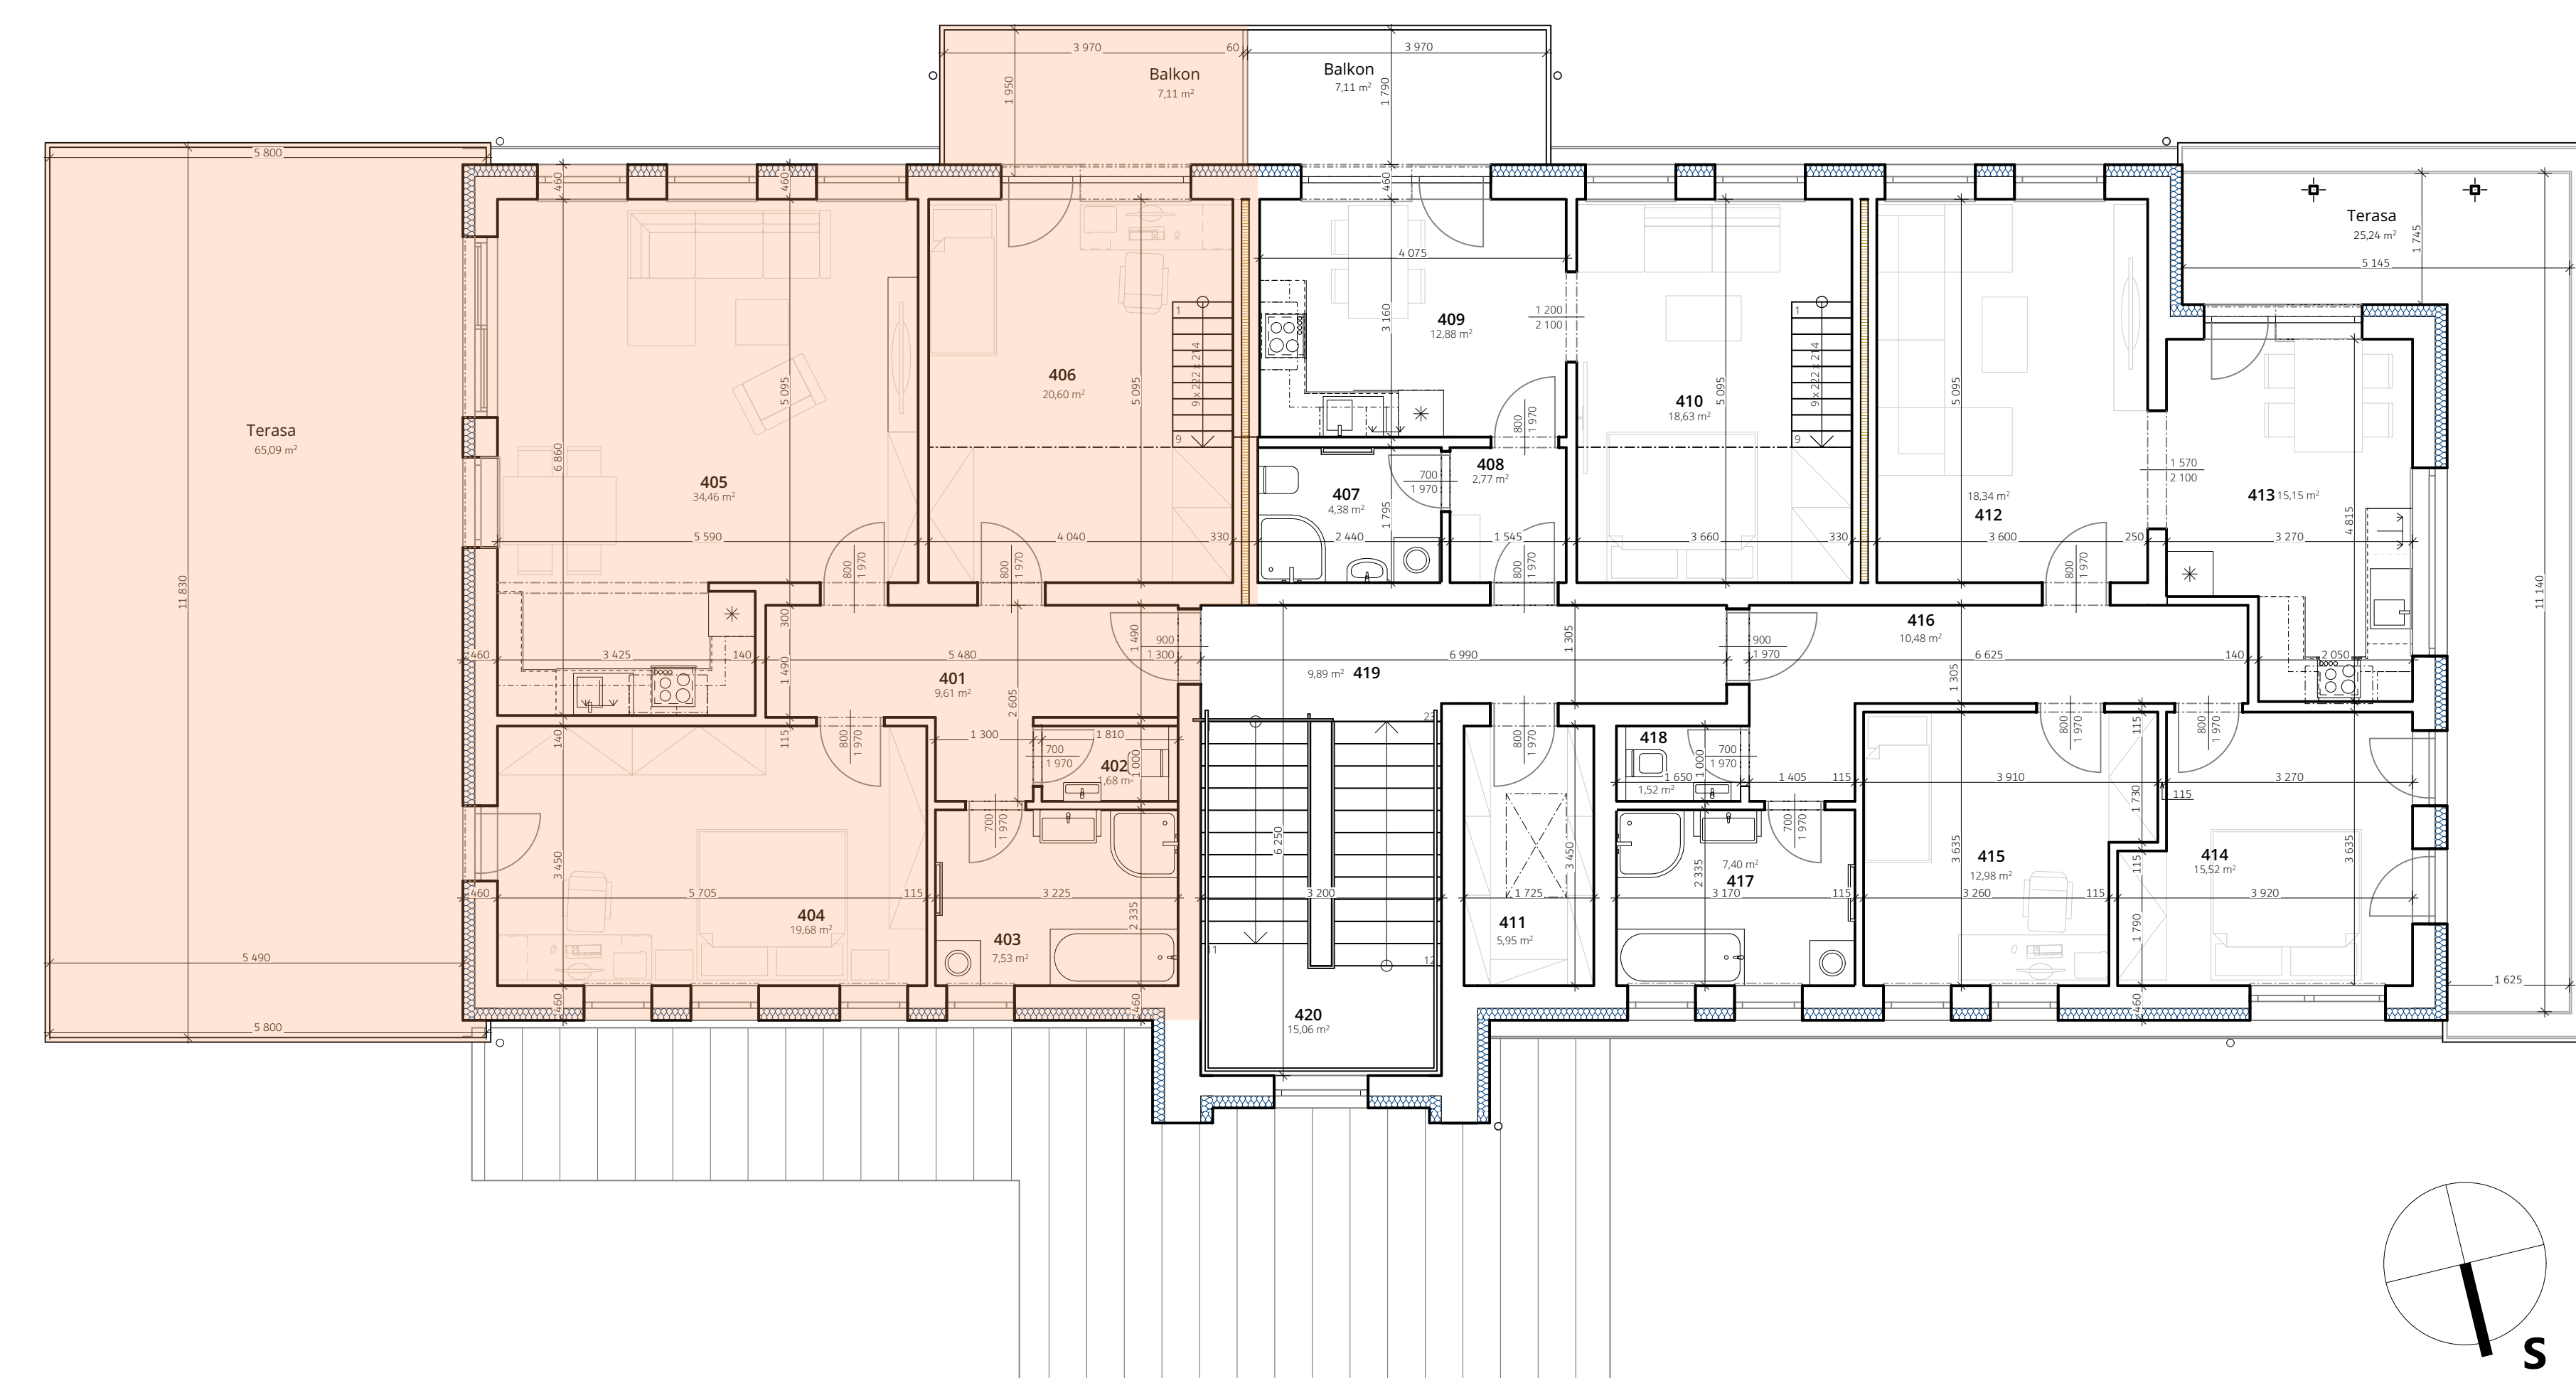

Byt č. 13 Podlaží 3.NP

Tabulka místností		
Č.	Název místnosti	Plocha [m ²]
401	Chodba	9,61
402	WC	1,68
403	Koupelna	7,53
404	Ložnice s pracovním	19,68
405	Obývací pokoj+ jídelna + KK	34,46
406	Pokoj	21,56
		94,52 m²
	Balkon	7,11
	Terasa	65,09